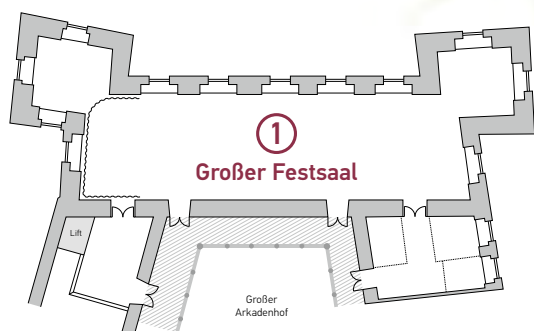

ÖFFENTLICHE ANREISE

Informationen zur öffentlichen Anreise finden Sie auf unserer Webseite und unter www.vor.at

ANREISE MIT DEM AUTO

Westautobahn A1
Abfahrt Melk oder Loosdorf

Schallaburg Kulturbetriebsges.m.b.H.

3382 Schallaburg 1
T +43 2754 6317-0
buchung@schallaburg.at
www.schallaburg.at

ausgenommen
Blindenhunde