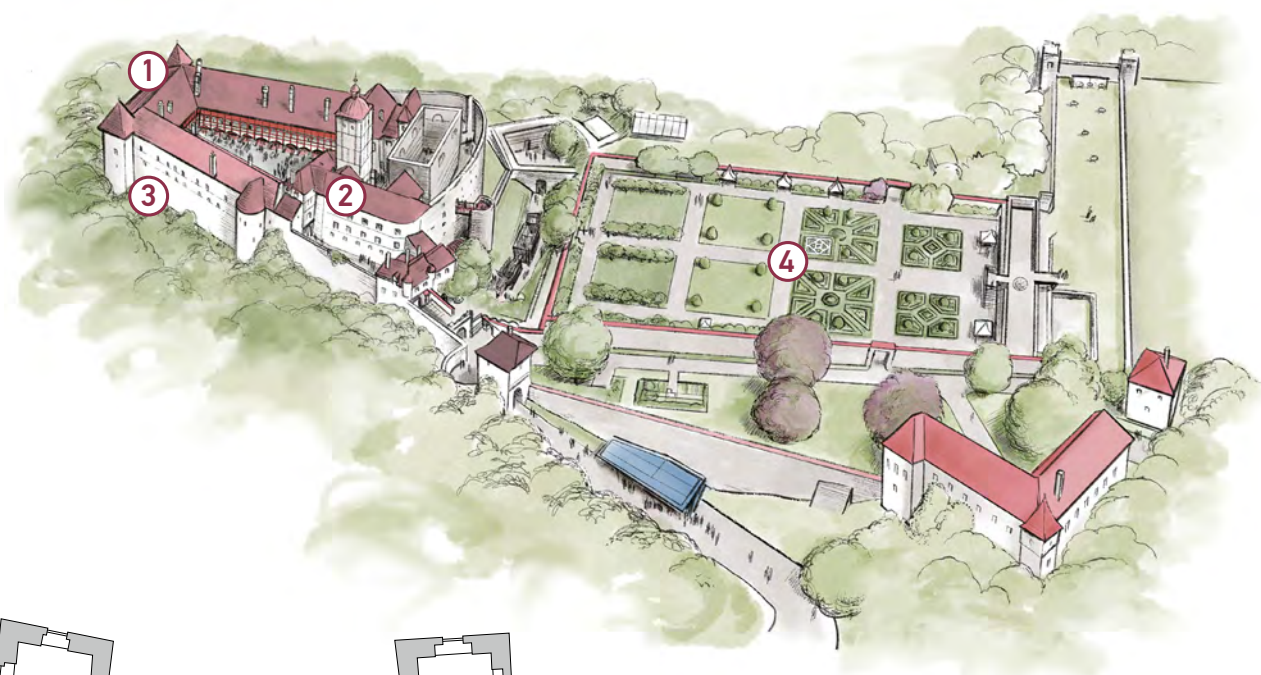

ÖFFENTLICHE ANREISE

Informationen zur öffentlichen Anreise finden Sie auf unserer Webseite und unter www.vor.at

ANREISE MIT DEM AUTO

Westautobahn A1
Abfahrt Melk oder Loosdorf

Schallaburg Kulturbetriebsges.m.b.H.

3382 Schallaburg 1
T +43 2754 6317-0
buchung@schallaburg.at
www.schallaburg.at

ausgenommen
Blindenhunde