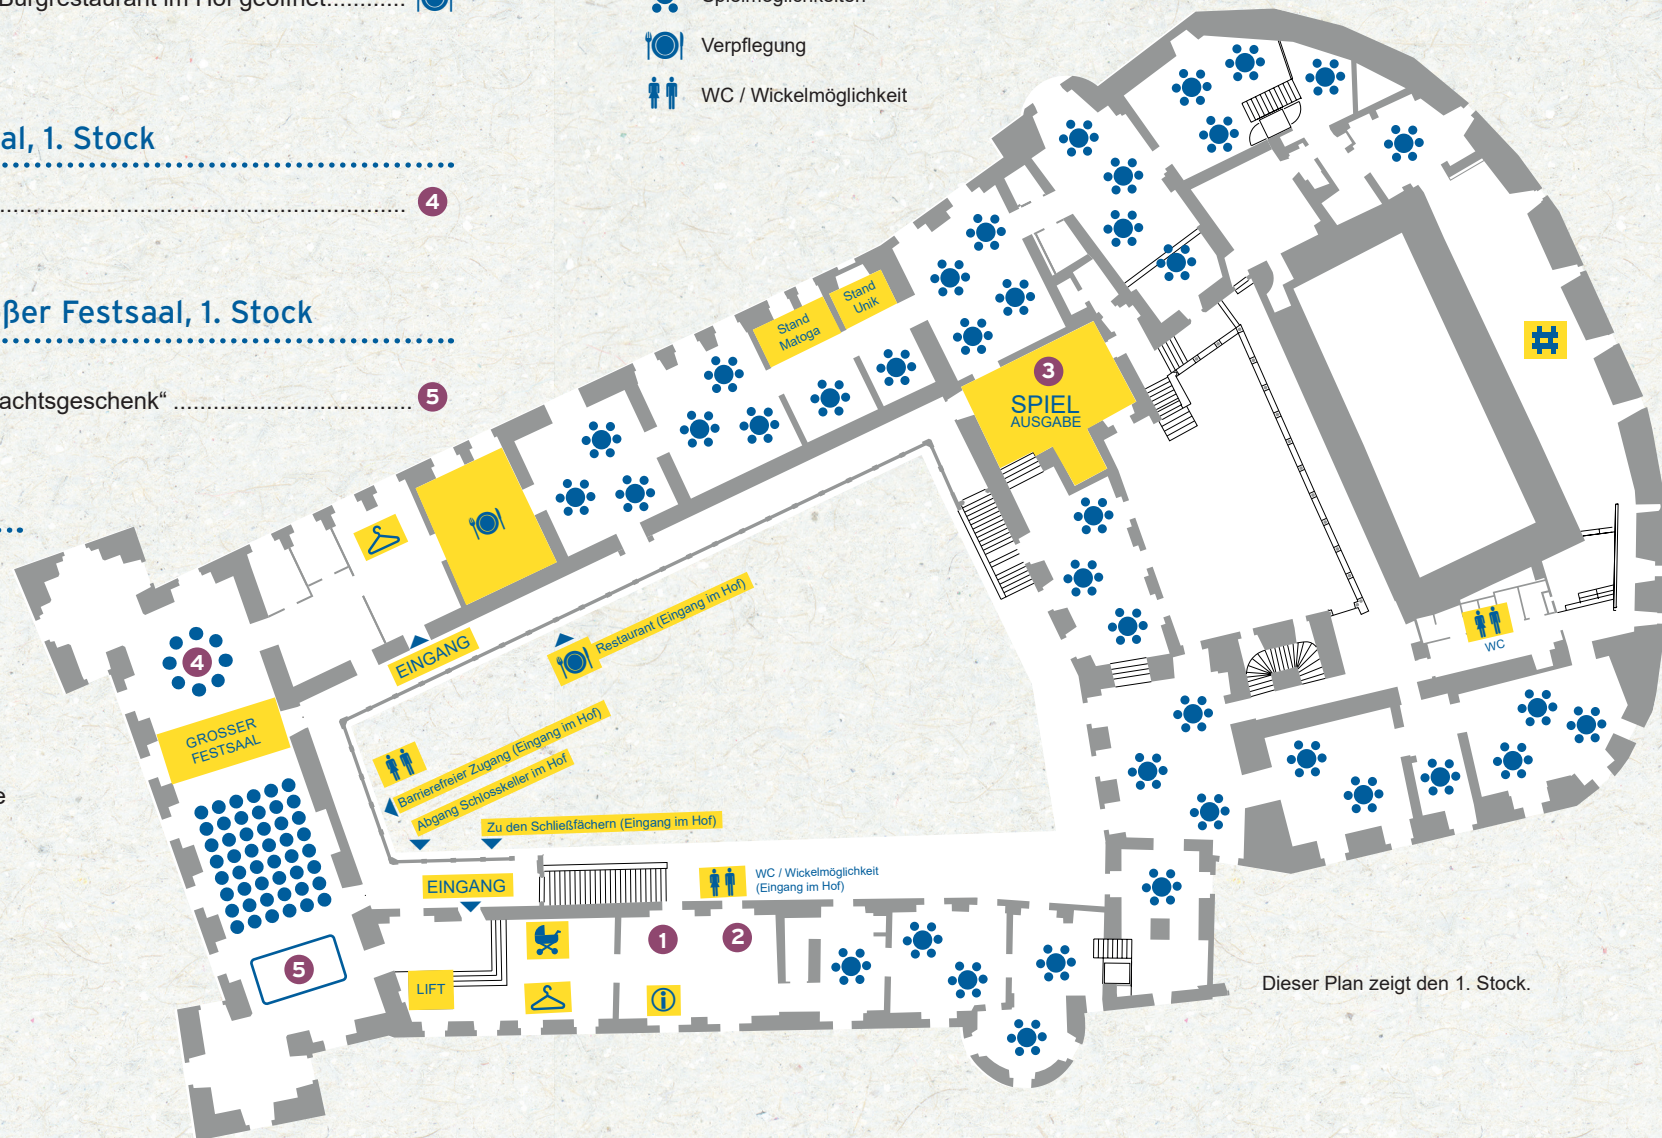

10 & 12:30 Uhr | großer Festsaal, 1. Stock

- Trommeln lernen im Trommelworkshop 

11:30, 13:30 & 15:30 Uhr | großer Festsaal, 1. Stock

- Marionettentheater „Märchen an Fäden“:
„Drache Funki und das zauberhafte Weihnachtsgeschenk“ 

Legende

-  Garderobe
-  Kinderwagenabstellplatz
-  Infostand NÖ Familienland GmbH und NÖ Familienpass
-  Bioblo und Matador Bauzone
-  Spielmöglichkeiten
-  Verpflegung
-  WC / Wickelmöglichkeit

Teile deine Eindrücke!

Folge uns auf Social Media und markiere uns in deinen Stories!

  noe.familienland

Dieser Plan zeigt den 1. Stock.